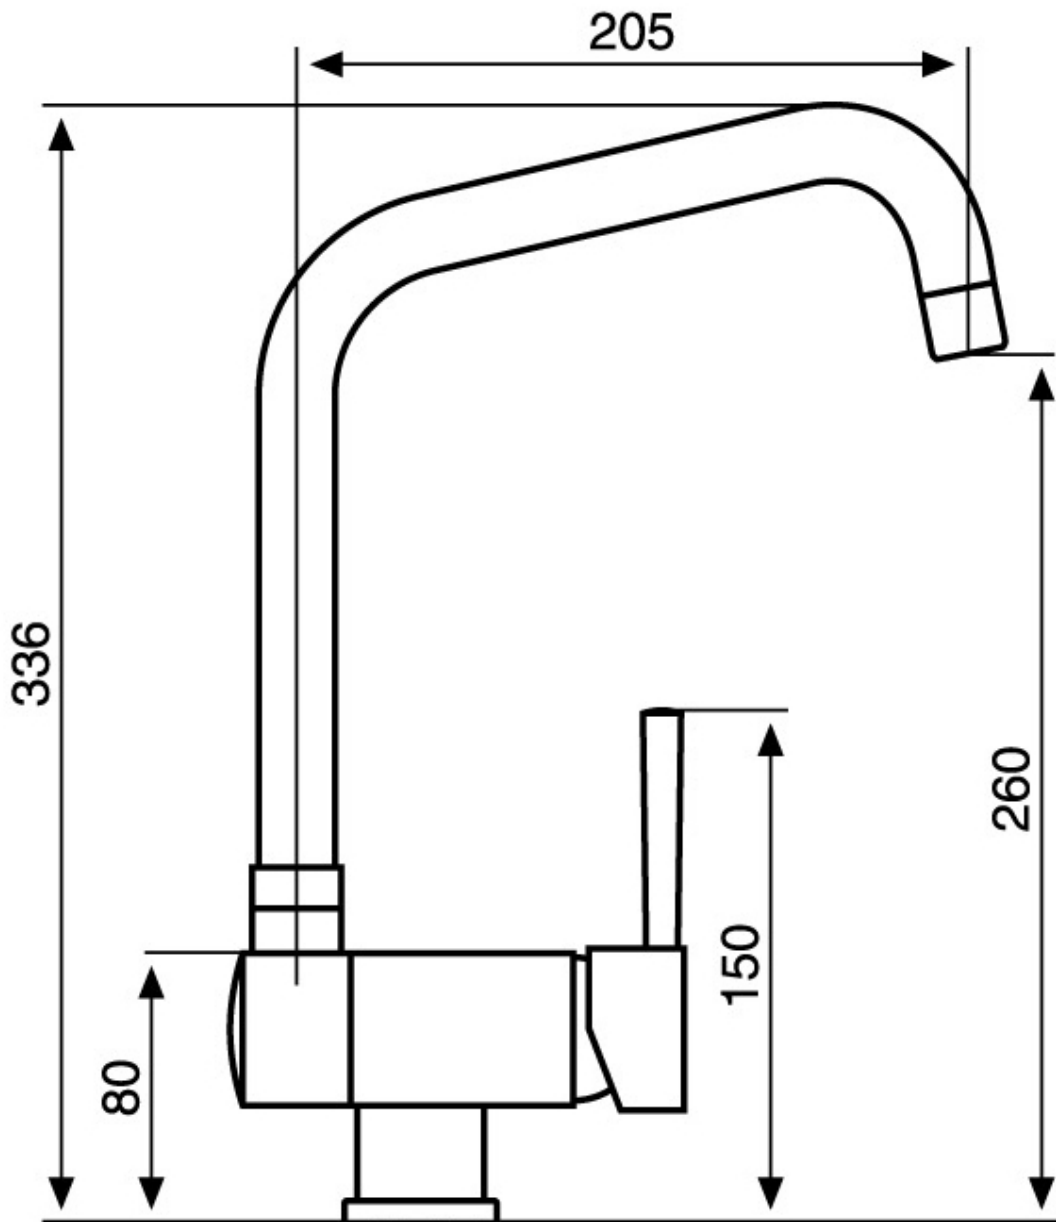

Monomando Drop

Monomandos

Código: 8523 000

CARACTERÍSTICAS

PLACA DE REFUERZO

Todos los monomandos Foster están dotados de la placa de refuerzo que proporciona una estabilidad perfecta sobre cualquier fregadero.

ROTACIÓN CAÑO

Todos los monomandos están dotados de un amplio ángulo de rotación. Algunos modelos permiten una rotación completa de 360°.

DETALLES

Tipo de monomando

Mezclador con caño giratorio y plegable

Texture

Cromado

Material

Latón

Ángulo de rotación

360°

Base de apoyo

ø48mm

Cartucho Con discos cerámicos

Orificio monomando $\varnothing 35\text{mm}$

Espesor máx encimera 65 mm

DIBUJOS TÉCNICOS

GALERÍA